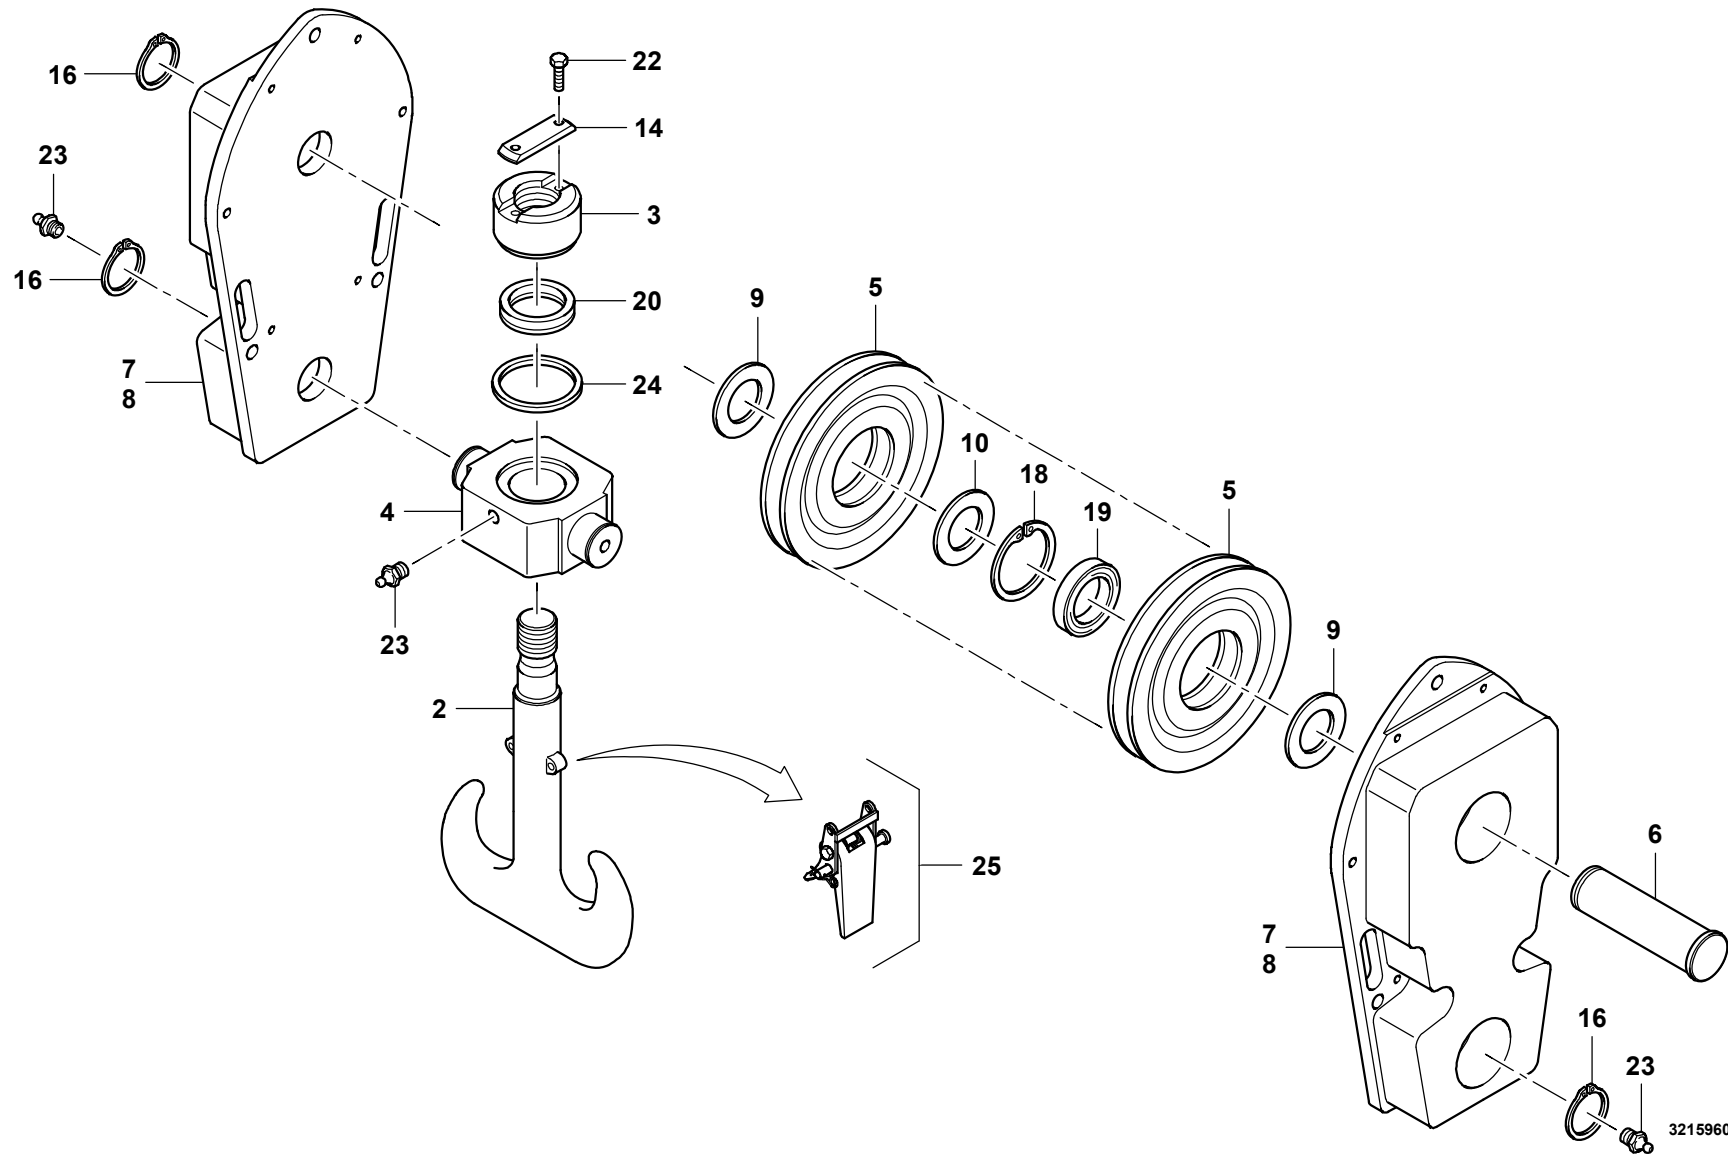

GROVE

UNTERFLASCHE
BOTTOM HOOK BLOCK

BILDTAFEL
PICTORIAL DISPLAY

02.13

3215960-ETL B

1/2

GMK 4100
BE 705
G 525

3215960-B-BL01-0213-0000

GROVE

UNTERFLASCHE
BOTTOM HOOK BLOCK

BILDTADEL
PICTORIAL DISPLAY

02.13

3215960-ETL B

2/2

GMK 4100
BE 705
G 525